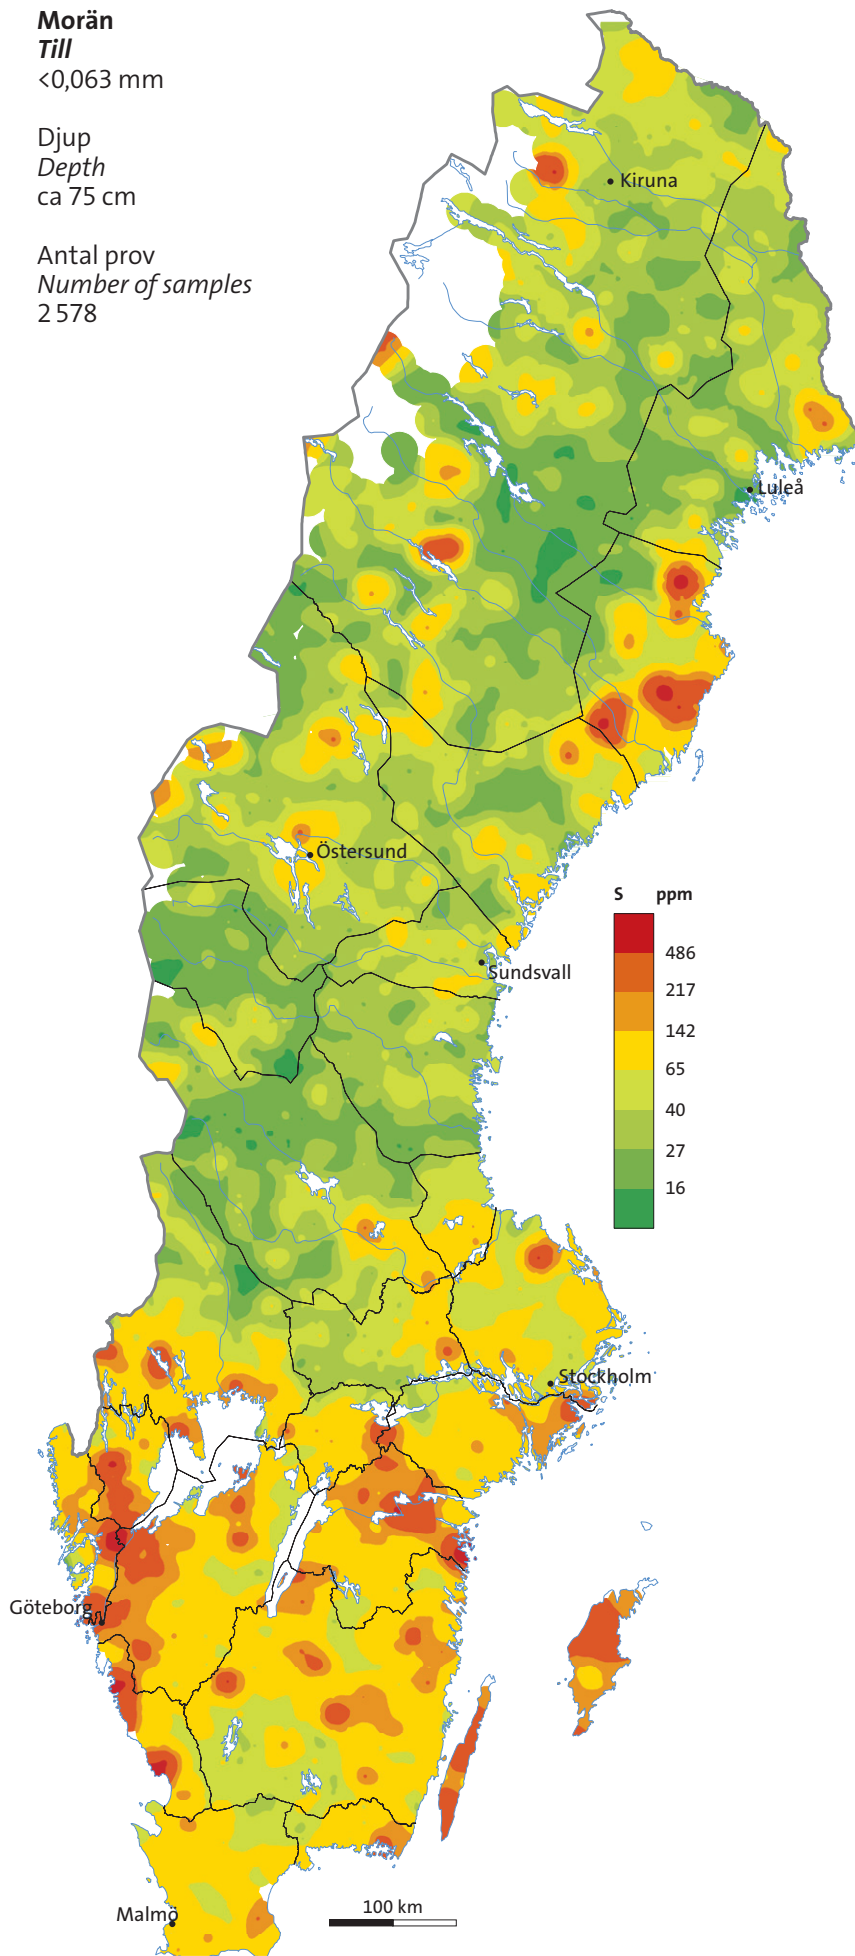

**Morän**  
*Till*  
<0,063 mm

Djup  
*Depth*  
ca 75 cm

Antal prov  
*Number of samples*  
2578

**Betesmark**  
*Grazing land*  
<2 mm

Djup  
*Depth*  
0–10 cm

Antal prov  
*Number of samples*  
179